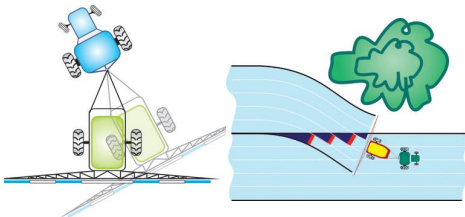

GEOTECH Bratislava (ISO 9001:2001)
Výhradné zastúpenie Leica Geosystems AG pre SR
Černyševského 26, 851 01 Bratislava
Tel., Fax: (02) 6241 4309, 0903 443981
e-mail: gps@geotech.sk
<http://www.geotech.sk>

- when it has to be right

Leica
Geosystems